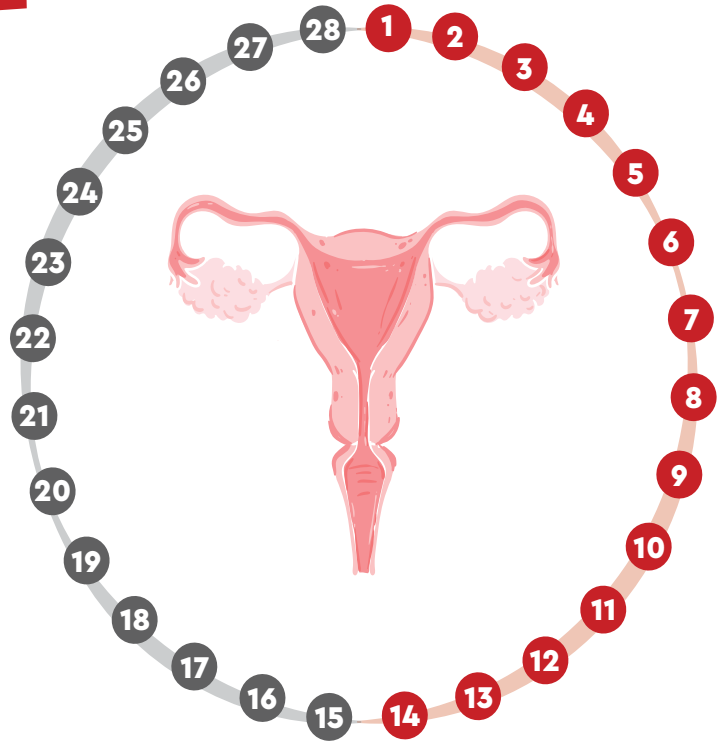

# της περιόδου

ΣΤΟ ΣΩΜΑ ΣΟΥ

### Οδηγίες

Διάβασε προσεκτικά τις παρακάτω φράσεις και σημείωσε ένα ✓ σε αυτές που είναι σωστές και ένα X σε αυτές που είναι λανθασμένες.

Ερωτήσεις	Σωστό	Λάθος
Η περίοδος είναι μια ένδειξη ότι ένα κορίτσι μπήκε στην εφηβεία.		
Για όλα τα κορίτσια η περίοδος ξεκινά για πρώτη φορά στα 12 χρόνια.		
Το κάθε σώμα ωριμάζει με τον δικό του ρυθμό.		
Από την εφηβεία μέχρι την εμμηνόπαυση, η μήτρα αποβάλλει την εσωτερική της επένδυση (ενδομήτριο) περίπου κάθε μήνα. Αυτό είναι η περίοδος.		
Αν το ωάριο γονιμοποιηθεί, η εσωτερική επένδυση της μήτρας είναι πολύ χρήσιμη και δεν αποβάλλεται ως περίοδος.		
Η περίοδος αποβάλλεται από τις σάλπιγγες.		
Η περίοδος μπορεί να εμφανίζεται κάθε 21 έως 45 ημέρες και αυτό το διάστημα ονομάζεται εμμηνορρυσιακός κύκλος.		
Ο κύκλος μπορεί να είναι ακανόνιστος (δηλαδή μεγαλύτερος από 45 ημέρες ή μικρότερος από 21 ημέρες) τα δύο πρώτα χρόνια μετά την έναρξη της πρώτης περιόδου (εμμηναρχή).		
Η περίοδος έχει την ίδια διάρκεια σε όλα τα κορίτσια.		
Οι πόνοι της περιόδου είναι κράμπες, αποτέλεσμα των συσπάσεων της μήτρας.		